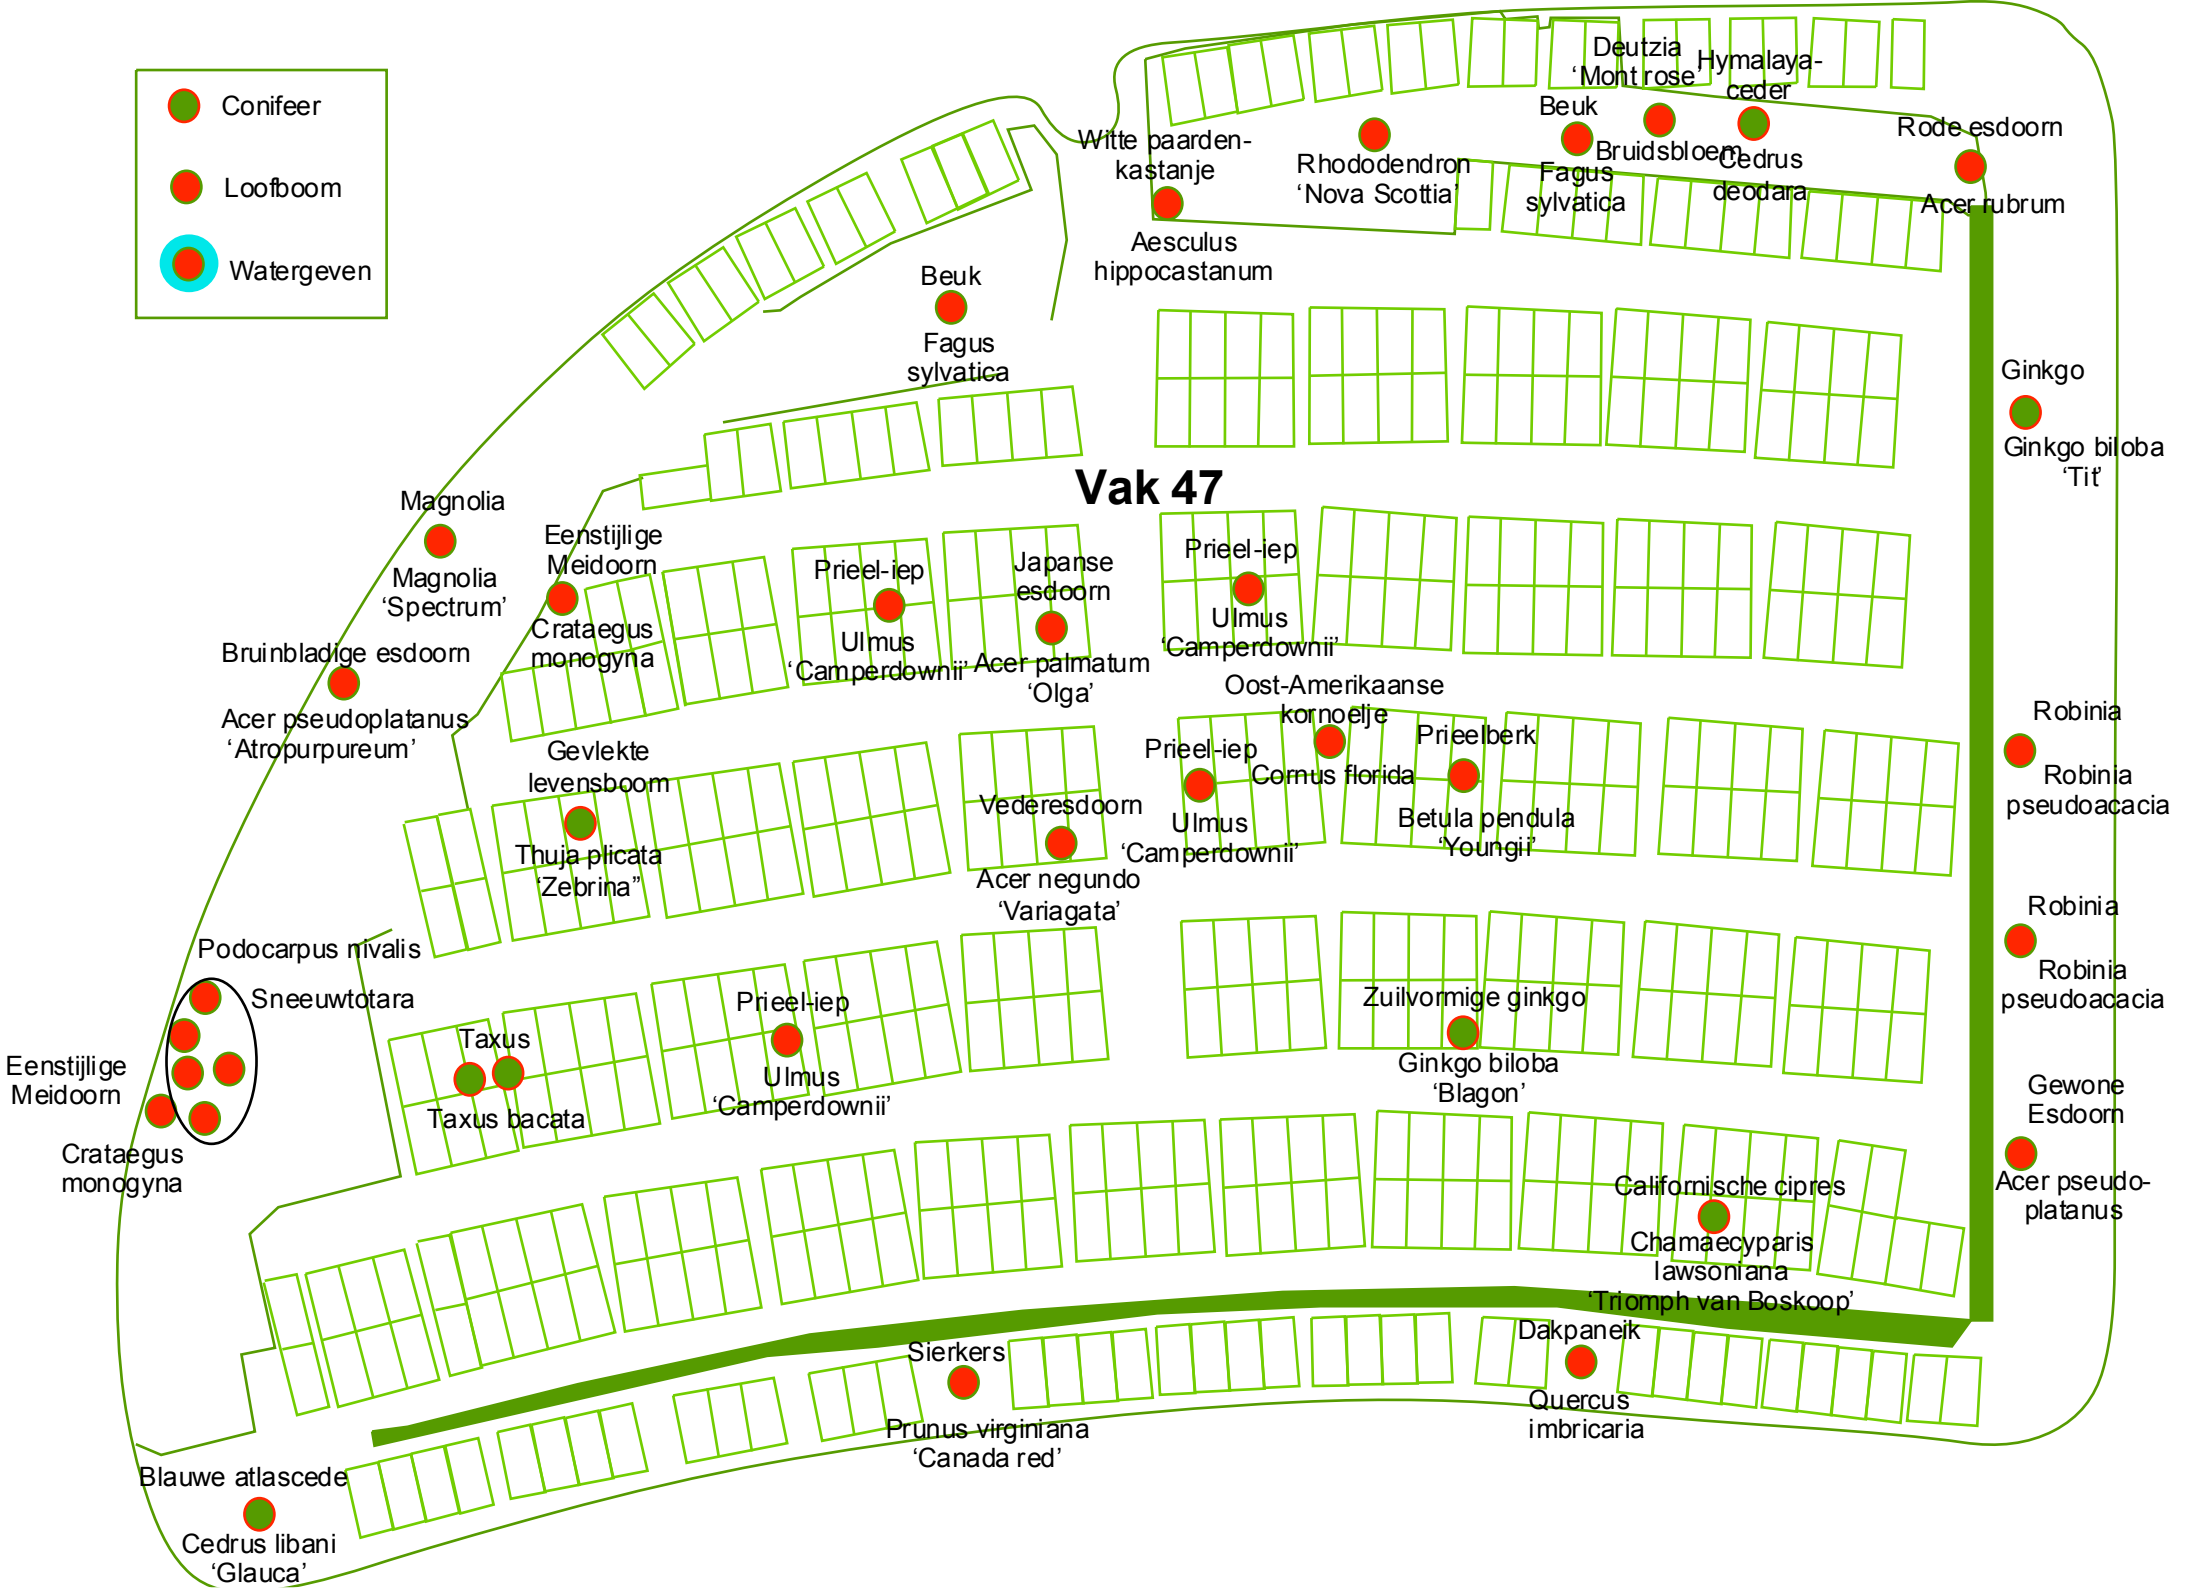

- Conifeer
- Loofboom
- Watergeven

### Vak 47

Magnolia

Magnolia 'Spectrum'

Bruinbladige esdoorn

Acer pseudoplatanus 'Atropurpureum'

Podocarpus nivalis

Sneeuwtoara

Eenstijlige Meidoorn

Crataegus monogyna

Taxus

Taxus bacata

Eenstijlige Meidoorn

Crataegus monogyna

Gevlekte levensboom

Thuja plicata 'Zebrina'

Priël-iep