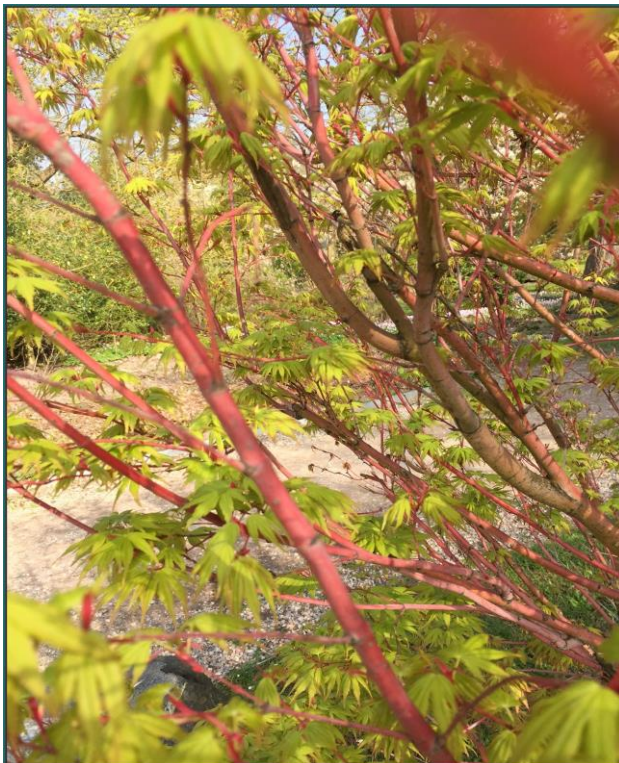

Boomsoortbeschrijving arboretum De Nieuwe Ooster

Wetenschappelijke naam

Acer palmatum 'Sangokaku'

Nederlandse naam

Japanse esdoorn

Herkomst

te vinden in arboretum

vak

11,12,museumtuin

Aantal in arboretum

5

boombeschrijving

Hoogte: tot 6m.Traaggroeiend.Stam: roze tot rood, evenals de
twijgen(zie foto).Blad: eerst roodgroen, later meer rood; in de herfst
goudgeel.Bloei: april/mei; paars/roze. Vrucht: rode vleugelnootjes.De
cultivarnaam komt van sango=zeekoraal en kaku=toren/naar boven
groeiend. De plant lijkt door zijn verschijning op koraal dat op een rif
groeit.