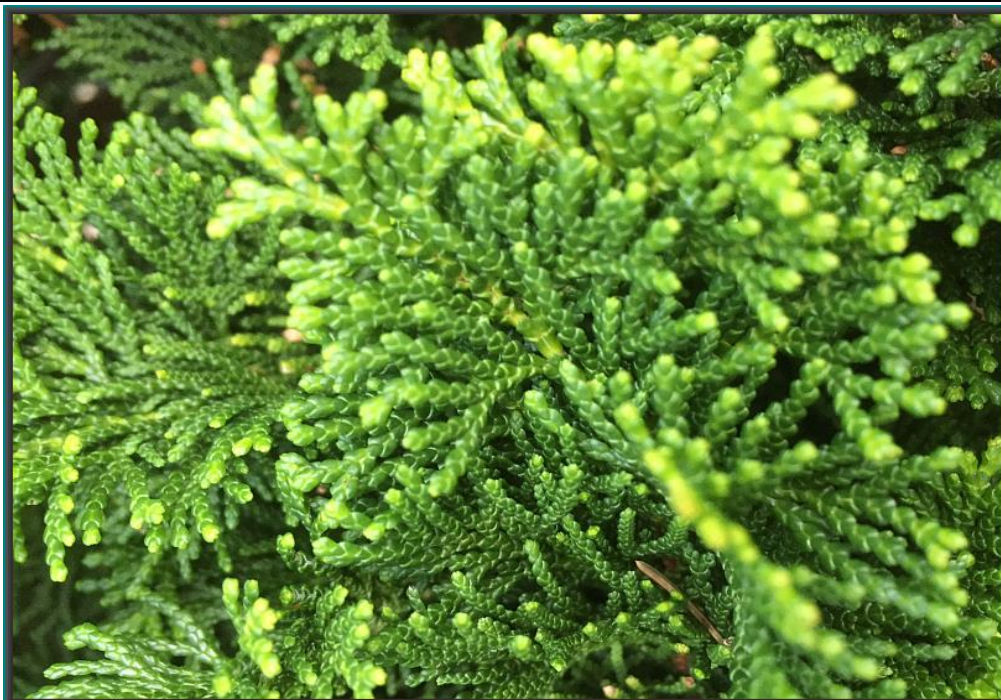

## Boomsoortbeschrijving arboretum De Nieuwe Ooster

Wetenschappelijke naam

Nederlandse naam

**Chamaecyparis obtusa `Nana Gracilis`**

**Dwergcypres**

Herkomst

te vinden in arboretum  
vak

**diverse plekken**

Aantal in arboretum

**5**

boombeschrijving

Gebied van herkomst: Zuid-Japan, Taiwan. Daar kan hij een hoogte bereiken van 40m. In onze streken beduidend lager: forse struik/kleine boom tot 3,5m. Blad: donkergroen; alleen bij de jeugdvormen naaldvormig, bij volwassen vormen worden het schubben. Bloei: maart/april; rode of gele mannelijke bloeikegels ter grootte van een erwt; vrouwelijke bloemen vallen niet op.

Boomsortbeschrijving  
arboretum De Nieuwe Ooster