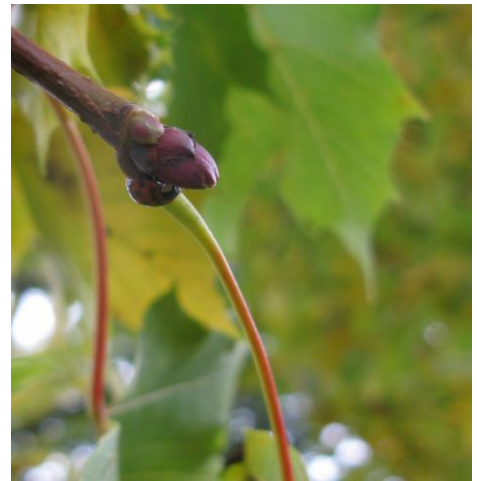

Boomsortbeschrijving
arboretum De Nieuwe Ooster